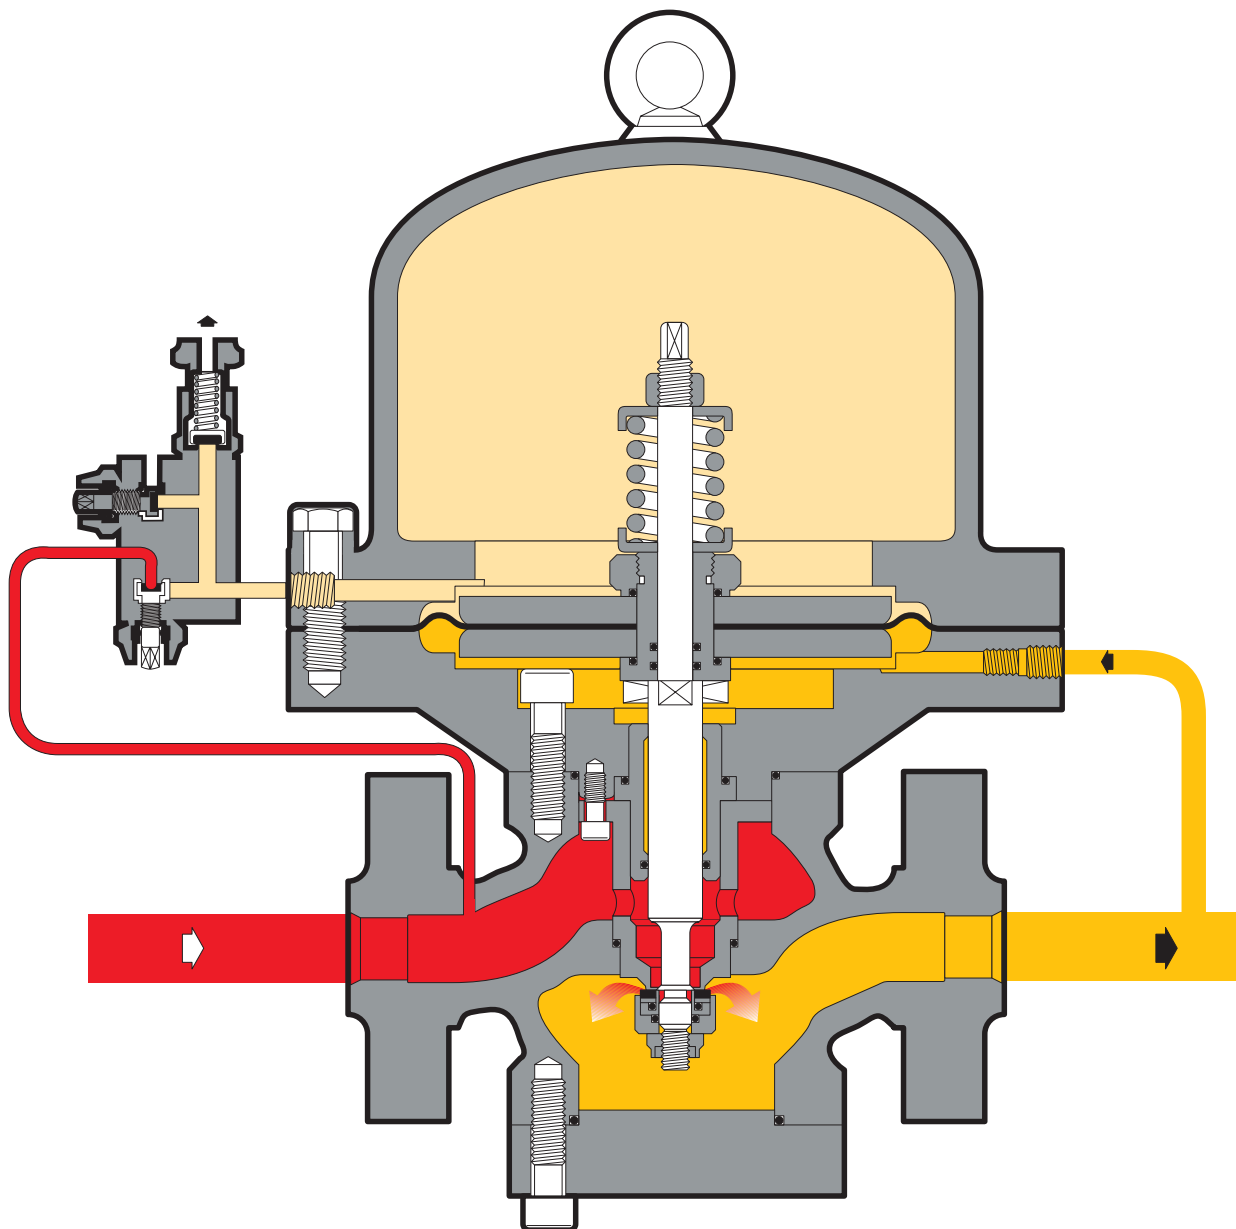

P 415

REGOLATORE DI PRESSIONE
PRESSURE REGULATOR
GAS-DRUCKREGELGERÄT
DETENDEUR DE PRESSION
REGULADOR DE PRESION
REGULADOR DE PRESSÃO

STAFLUX 187

 Pressione d'entrata. *Inlet pressure.*
Eingangsdruk. *Pression amont.*
Presión de entrada. *Pressão de entrada.*

 Pressione d'uscita. *Outlet pressure.*
Ausgangdruck. *Pression aval.*
Presión de salida. *Pressão de ajustante.*

 Motorizzazione. *Motorisation.*
Steuerdruck. *Motorization.*
Motorización. *Motorização.*